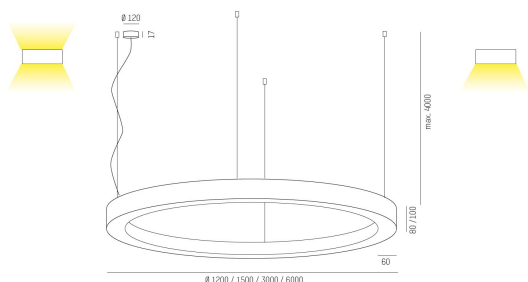

445-921501415D

RINQ PDI 1500 840 VIT OPAL DALI

RINQ Pendel direkt/indirekt 1500mm, 4000K, vit,
opal, DALI.

IP20

SDCM 3

DALI

CRI>80

Material: Aluminium

Bländskydd: Opal

Färg: Vit

Systemeffekt: 193W

Färgtemperatur: 4000K

Ljusflöde: 19860lm

Färgtolerans: SDCM 3

Färgåtergivningindex: CRI>80

Livslängd: 50 000h (L80)

Ljusfördelning: Direkt/Indirekt

Styrning: DALI

Mått: Ø1500mm

Max pendellängd: 4000mm

MOLTO LUCE®

CARDI
A Sonepar Company

Printed from www.cardi.se