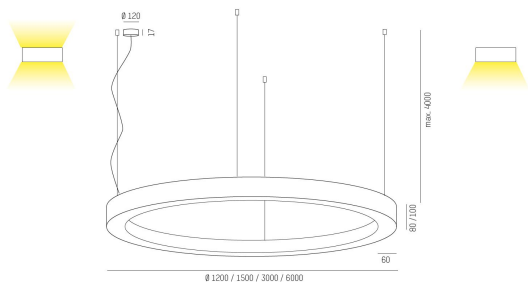

445-9215019150

RINQ PDI 1500 830 VIT OPAL

RINQ Pendel direkt/indirekt 1500mm, 3000K, vit, opal.

IP20

SDCM 3

DALI

CRI>80

Material: Aluminium

Bländskydd: Opal

Färg: Vit

Systemeffekt: 193W

Färgtemperatur: 3000K

Ljusflöde: 18569lm

Färgtolerans: SDCM 3

Färgåtergivningindex: CRI>80

Livslängd: 50 000h (L80)

Ljusfördelning: Direkt/Indirekt

Styrning: On/Off

Mått: Ø1500mm

Max pendellängd: 4000mm

MOLTO LUCE®

CARDI
A Sonepar Company

Printed from www.cardi.se