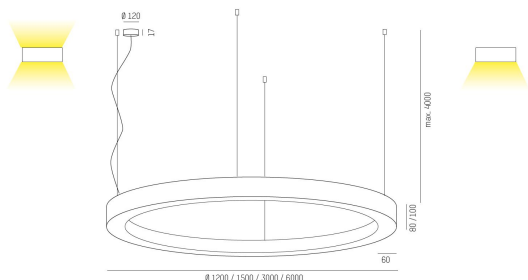

**Färg:** Vit

**Systemeffekt:** 193W

**Färgtemperatur:** 3000K

**Ljusflöde:** 18569lm

**Färgtolerans:** SDCM 3

**Färgåtergivningindex:** CRI>80

**Livslängd:** 50 000h (L80 )

**Ljusfördelning:** Direkt/Indirekt

**Styrning:** DALI

**Mått:** Ø1500mm

**Max pendellängd:** 4000mm

MOLTO LUCE®

**CARDI**  
A Sonepar Company

Printed from [www.cardi.se](http://www.cardi.se)