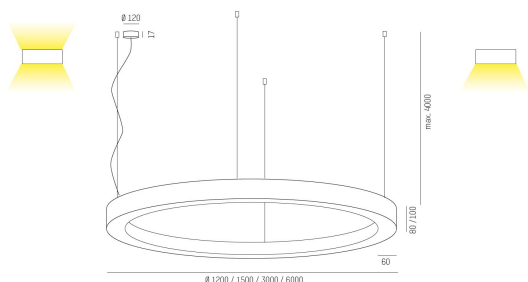

445-9215019250

RINQ PDI 1500 830 VIT MP

RINQ Pendel direkt/indirekt 1500mm, 3000K, vit, mikroprisma.

IP20

SDCM 3

DALI

CRI>80

Material: Aluminium

Bländskydd: Mikroprisma

Färg: Vit

Systemeffekt: 193W

Färgtemperatur: 3000K

Ljusflöde: 1969lm

Färgtolerans: SDCM 3

Färgåtergivningindex: CRI>80

Livslängd: 50 000h (L80)

Ljusfördelning: Direkt/Indirekt

Styrning: On/Off

Mått: Ø1500mm

Max pendellängd: 4000mm

MOLTO LUCE®

CARDI
A Sonepar Company

Printed from www.cardi.se