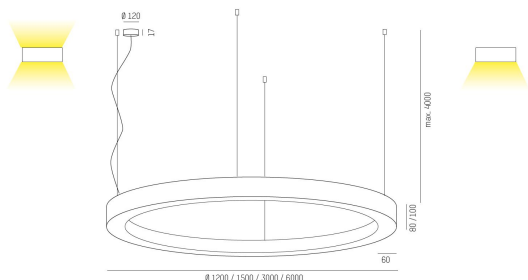

445-921501923D

RINQ PDI 1500 830 CHAMPAGNE MP DALI

RINQ Pendel direkt/indirekt 1500mm, 3000K,
champagne, mikroprisma, DALI.

IP20

SDCM 3

DALI

CRI>80

Material: Aluminium

Bländskydd: Mikroprisma

Färg: Champagne

Systemeffekt: 193W

Färgtemperatur: 3000K

Ljusflöde: 1969lm

Färgtolerans: SDCM 3

Färgåtergivningindex: CRI>80

Livslängd: 50 000h (L80)

Ljusfördelning: Direkt/Indirekt

Styrning: DALI

Mått: Ø1500mm

Max pendellängd: 4000mm

MOLTO LUCE®

CARDI
A Sonepar Company

Printed from www.cardi.se