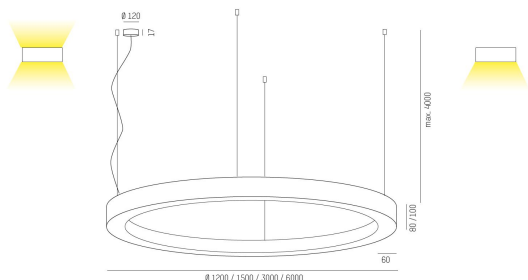

445-921501316D

RINQ PDI 1500 827 SVART OPAL DALI

RINQ Pendel direkt/indirekt 1500mm, 2700K, svart, opal, DALI.

IP20

SDCM 3

DALI

CRI>80

Material: Aluminium

Bländskydd: Opal

Färg: Svart

Systemeffekt: 193W

Färgtemperatur: 2700K

Ljusflöde: 18569lm

Färgtolerans: SDCM 3

Färgåtergivningindex: CRI>80

Livslängd: 50 000h (L80)

Ljusfördelning: Direkt/Indirekt

Styrning: DALI

Mått: Ø1500mm

Max pendellängd: 4000mm

MOLTO LUCE®

CARDI
A Sonepar Company

Printed from www.cardi.se