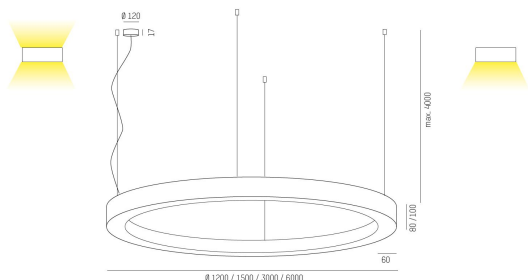

## RINQ PDI 1500 827 SILVER OPAL DALI

RINQ Pendel direkt/indirekt 1500mm, 2700K, silver, opal, DALI.

IP20

SDCM 3

DALI

CRI>80

**Material:** Aluminium

**Bländskydd:** Opal

**Färg:** Silver

**Systemeffekt:** 193W

**Färgtemperatur:** 2700K

**Ljusflöde:** 18569lm

**Färgtolerans:** SDCM 3

**Färgåtergivningindex:** CRI>80

**Livslängd:** 50 000h (L80 )

**Ljusfördelning:** Direkt/Indirekt

**Styrning:** DALI

**Mått:** Ø1500mm

**Max pendellängd:** 4000mm

MOLTO LUCE®

**CARDI**  
A Sonepar Company

Printed from [www.cardi.se](http://www.cardi.se)