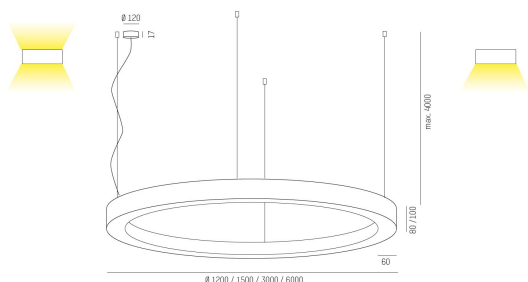

445-9215013280

RINQ PDI 1500 827 SILVER MP

RINQ Pendel direkt/indirekt 1500mm, 2700K, silver, mikroprisma.

IP20

SDCM 3

DALI

CRI>80

Material: Aluminium

Bländskydd: Mikroprisma

Färg: Silver

Systemeffekt: 193W

Färgtemperatur: 2700K

Ljusflöde: 1969lm

Färgtolerans: SDCM 3

Färgåtergivningindex: CRI>80

Livslängd: 50 000h (L80)

Ljusfördelning: Direkt/Indirekt

Styrning: On/Off

Mått: Ø1500mm

Max pendellängd: 4000mm

MOLTO LUCE®

CARDI
A Sonepar Company

Printed from www.cardi.se