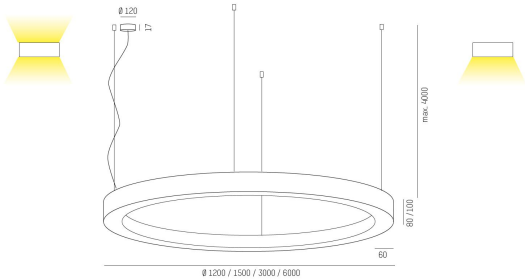

445-9212019180

RINQ PDI 1200 830 SILVER OPAL

RINQ Pendel direkt/indirekt 1200mm, 3000K, silver,
opal.

IP20

SDCM 3

DALI

CRI>80

Material: Aluminium

Bländskydd: Opal

Färg: Silver

Systemeffekt: 145W

Färgtemperatur: 3000K

Ljusflöde: 12838lm

Färgtolerans: SDCM 3

Färgåtergivningindex: CRI>80

Livslängd: 50 000h (L80)

Ljusfördelning: Direkt/Indirekt

Styrning: On/Off

Mått: Ø1200mm

Max pendellängd: 4000mm

MOLTO LUCE®

CARDI
A Sonepar Company

Printed from www.cardi.se