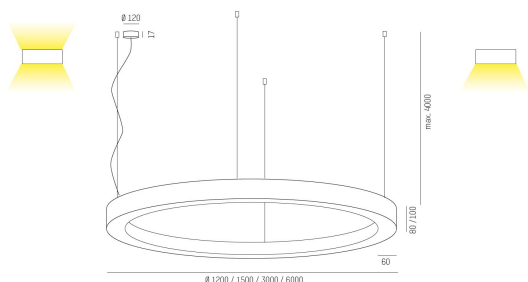

445-9212019280

RINQ PDI 1200 830 SILVER MP

RINQ Pendel direkt/indirekt 1200mm, 3000K, silver, mikroprisma.

IP20

SDCM 3

DALI

CRI>80

Material: Aluminium

Bländskydd: Mikroprisma

Färg: Silver

Systemeffekt: 145W

Färgtemperatur: 3000K

Ljusflöde: 13679lm

Färgtolerans: SDCM 3

Färgåtergivningindex: CRI>80

Livslängd: 50 000h (L80)

Ljusfördelning: Direkt/Indirekt

Styrning: On/Off

Mått: Ø1200mm

Max pendellängd: 4000mm

MOLTO LUCE®

CARDI
A Sonepar Company

Printed from www.cardi.se