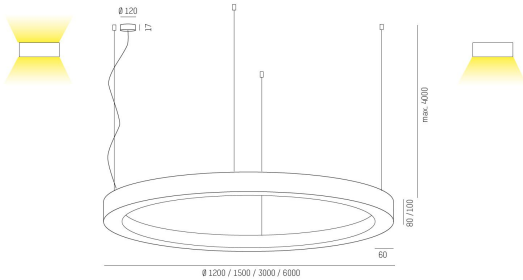

445-9212013160

RINQ PDI 1200 827 SVART OPAL

RINQ Pendel direkt/indirekt 1200mm, 2700K, svart, opal.

IP20

SDCM 3

DALI

CRI>80

Material: Aluminium

Bländskydd: Opal

Färg: Svart

Systemeffekt: 145W

Färgtemperatur: 2700K

Ljusflöde: 12838lm

Färgtolerans: SDCM 3

Färgåtergivningindex: CRI>80

Livslängd: 50 000h (L80)

Ljusfördelning: Direkt/Indirekt

Styrning: On/Off

Mått: Ø1200mm

Max pendellängd: 4000mm

MOLTO LUCE®

CARDI
A Sonepar Company

Printed from www.cardi.se