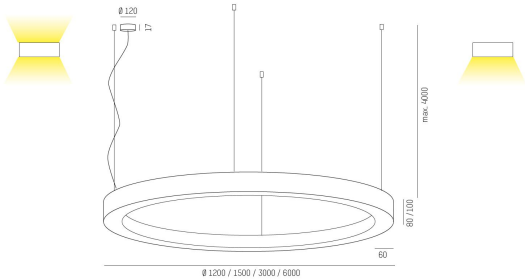

## RINQ PDI 1200 827 SILVER MP

RINQ Pendel direkt/indirekt 1200mm, 2700K, silver, mikroprisma.

IP20

SDCM 3

DALI

CRI>80

**Material:** Aluminium

**Bländskydd:** Mikroprisma

**Färg:** Silver

**Systemeffekt:** 145W

**Färgtemperatur:** 2700K

**Ljusflöde:** 13679lm

**Färgtolerans:** SDCM 3

**Färgåtergivningindex:** CRI>80

**Livslängd:** 50 000h (L80 )

**Ljusfördelning:** Direkt/Indirekt

**Styrning:** On/Off

**Mått:** Ø1200mm

**Max pendellängd:** 4000mm

MOLTO LUCE®

**CARDI**  
A Sonepar Company

Printed from [www.cardi.se](http://www.cardi.se)