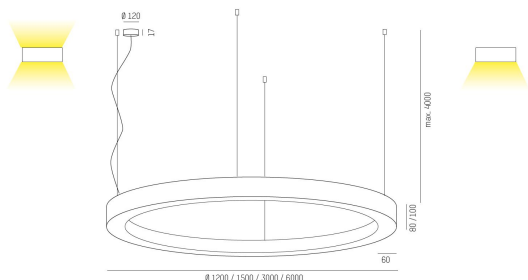

## RINQ PD 6000 840 VIT MP DALI

RINQ Pendel direkt 6000mm, 4000K, vit,  
mikroprisma, DALI.

IP20

SDCM 3

DALI

CRI>80

**Material:** Aluminium

**Bländskydd:** Mikroprisma

**Färg:** Vit

**Systemeffekt:** 272W

**Färgtemperatur:** 4000K

**Ljusflöde:** 26690lm

**Färgtolerans:** SDCM 3

**Färgåtergivningindex:** CRI>80

**Livslängd:** 50 000h (L80 )

**Ljusfördelning:** Direkt

**Styrning:** DALI

**Mått:** Ø6000mm

**Max pendellängd:** 4000mm

MOLTO LUCE®

**CARDI**  
A Sonepar Company

Printed from [www.cardi.se](http://www.cardi.se)