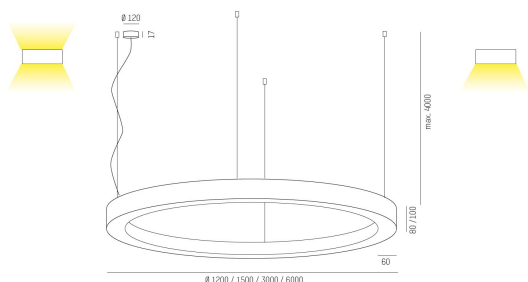

## RINQ PD 6000 840 SILVER OPAL

RINQ Pendel direkt 6000mm, 4000K, silver, opal.

IP20

SDCM 3

DALI

CRI>80

**Material:** Aluminium

**Bländskydd:** Opal

**Färg:** Silver

**Systemeffekt:** 272W

**Färgtemperatur:** 4000K

**Ljusflöde:** 22310lm

**Färgtolerans:** SDCM 3

**Färgåtergivningindex:** CRI>80

**Livslängd:** 50 000h (L80 )

**Ljusfördelning:** Direkt

**Styrning:** On/Off

**Mått:** Ø6000mm

**Max pendellängd:** 4000mm

MOLTO LUCE®

**CARDI**  
A Sonepar Company

Printed from [www.cardi.se](http://www.cardi.se)