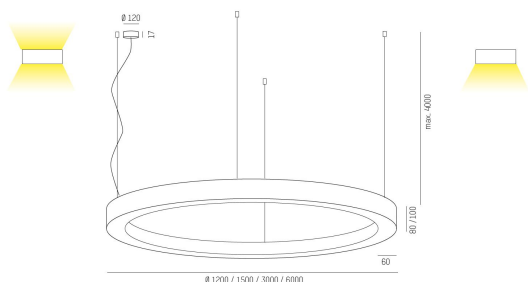

445-906001418D

RINQ PD 6000 840 SILVER OPAL DALI

RINQ Pendel direkt 6000mm, 4000K, silver, opal,
DALI.

IP20

SDCM 3

DALI

CRI>80

Material: Aluminium

Bländskydd: Opal

Färg: Silver

Systemeffekt: 272W

Färgtemperatur: 4000K

Ljusflöde: 22310lm

Färgtolerans: SDCM 3

Färgåtergivningindex: CRI>80

Livslängd: 50 000h (L80)

Ljusfördelning: Direkt

Styrning: DALI

Mått: Ø6000mm

Max pendellängd: 4000mm

MOLTO LUCE®

CARDI
A Sonepar Company

Printed from www.cardi.se