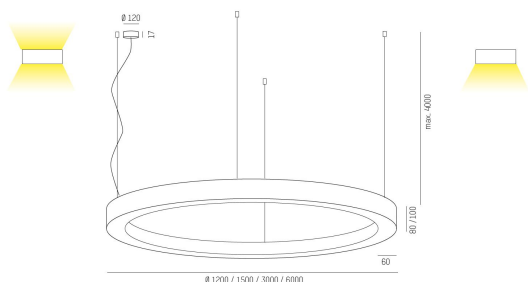

445-906001915D

RINQ PD 6000 830 VIT OPAL DALI

RINQ Pendel direkt 6000mm, 3000K, vit, opal, DALI.

IP20

SDCM 3

DALI

CRI>80

Material: Aluminium

Bländskydd: Opal

Färg: Vit

Systemeffekt: 272W

Färgtemperatur: 3000K

Ljusflöde: 20860lm

Färgtolerans: SDCM 3

Färgåtergivningindex: CRI>80

Livslängd: 50 000h (L80)

Ljusfördelning: Direkt

Styrning: DALI

Mått: Ø6000mm

Max pendellängd: 4000mm

MOLTO LUCE®

CARDI
A Sonepar Company

Printed from www.cardi.se