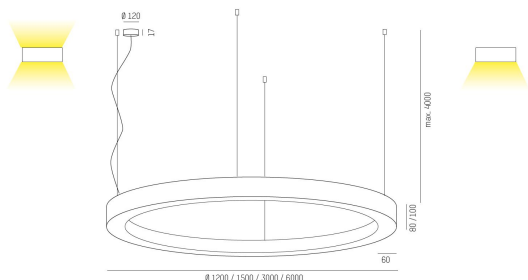

445-906001926D

RINQ PD 6000 830 SVART MP DALI

RINQ Pendel direkt 6000mm, 3000K, svart, mikroprisma, DALI.

IP20

SDCM 3

DALI

CRI>80

Material: Aluminium

Bländskydd: Mikroprisma

Färg: Svart

Systemeffekt: 272W

Färgtemperatur: 3000K

Ljusflöde: 24955lm

Färgtolerans: SDCM 3

Färgåtergivningindex: CRI>80

Livslängd: 50 000h (L80)

Ljusfördelning: Direkt

Styrning: DALI

Mått: Ø6000mm

Max pendellängd: 4000mm

MOLTO LUCE®

CARDI
A Sonepar Company

Printed from www.cardi.se