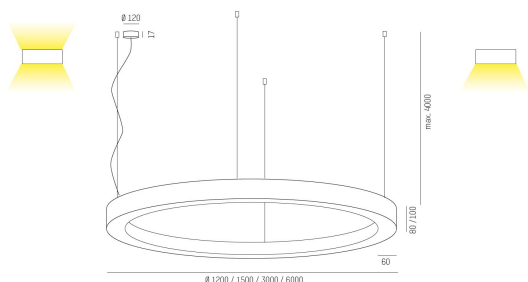

445-9060013150

RINQ PD 6000 827 VIT OPAL

RINQ Pendel direkt 6000mm, 2700K, vit, opal.

IP20

SDCM 3

DALI

CRI>80

Material: Aluminium

Bländskydd: Opal

Färg: Vit

Systemeffekt: 272W

Färgtemperatur: 2700K

Ljusflöde: 20860lm

Färgtolerans: SDCM 3

Färgåtergivningindex: CRI>80

Livslängd: 50 000h (L80)

Ljusfördelning: Direkt

Styrning: On/Off

Mått: Ø6000mm

Max pendellängd: 4000mm

MOLTO LUCE®

CARDI
A Sonepar Company

Printed from www.cardi.se