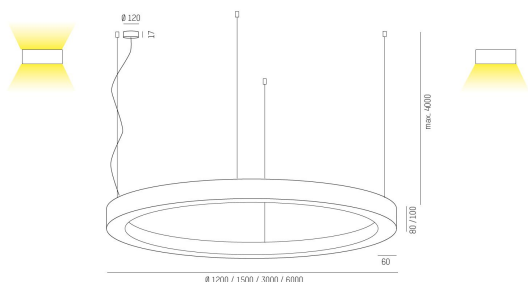

## RINQ PD 6000 827 VIT OPAL DALI

RINQ Pendel direkt 6000mm, 2700K, vit, opal, DALI.

IP20

SDCM 3

DALI

CRI>80

**Material:** Aluminium

**Bländskydd:** Opal

**Färg:** Vit

**Systemeffekt:** 272W

**Färgtemperatur:** 2700K

**Ljusflöde:** 20860lm

**Färgtolerans:** SDCM 3

**Färgåtergivningindex:** CRI>80

**Livslängd:** 50 000h (L80 )

**Ljufördelning:** Direkt

**Styrning:** DALI

**Mått:** Ø6000mm

**Max pendellängd:** 4000mm

MOLTO LUCE®

**CARDI**  
A Sonepar Company

Printed from [www.cardi.se](http://www.cardi.se)