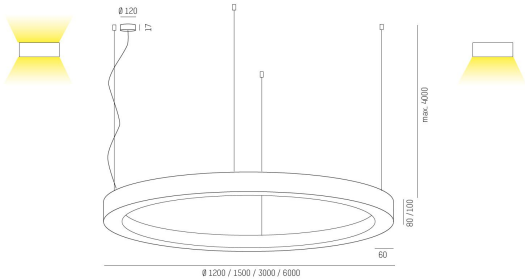

445-9060013130

RINQ PD 6000 827 CHAMPAGNE OPAL

RINQ Pendel direkt 6000mm, 2700K, champagne, opal.

IP20

SDCM 3

DALI

CRI>80

Material: Aluminium

Bländskydd: Opal

Färg: Champagne

Systemeffekt: 272W

Färgtemperatur: 2700K

Ljusflöde: 20860lm

Färgtolerans: SDCM 3

Färgåtergivningindex: CRI>80

Livslängd: 50 000h (L80)

Ljusfördelning: Direkt

Styrning: On/Off

Mått: Ø6000mm

Max pendellängd: 4000mm

MOLTO LUCE®

CARDI
A Sonepar Company

Printed from www.cardi.se