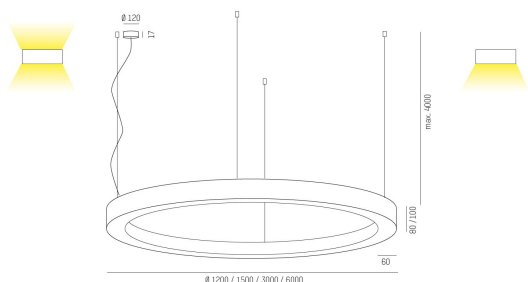

445-9060013230
RINQ PD 6000 827
CHAMPAGNE MP

RINQ Pendel direkt 6000mm, 2700K, champagne, mikroprisma.

IP20

SDCM 3

DALI

CRI>80

Material: Aluminium

Bländskydd: Mikroprisma

Färg: Champagne

Systemeffekt: 272W

Färgtemperatur: 2700K

Ljusflöde: 24955lm

Färgtolerans: SDCM 3

Färgåtergivningindex: CRI>80

Livslängd: 50 000h (L80)

Ljusfördelning: Direkt

Styrning: On/Off

Mått: Ø6000mm

Max pendellängd: 4000mm

MOLTO LUCE®

CARDI
A Sonepar Company

Printed from www.cardi.se