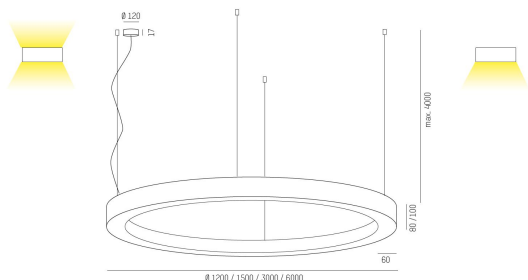

445-903001428D

RINQ PD 3000 840 SILVER MP DALI

RINQ Pendel direkt 3000mm, 4000K, silver,
mikroprisma, DALI.

IP20

SDCM 3

DALI

CRI>80

Material: Aluminium

Bländskydd: Mikroprisma

Färg: Silver

Systemeffekt: 137W

Färgtemperatur: 4000K

Ljusflöde: 13340lm

Färgtolerans: SDCM 3

Färgåtergivningindex: CRI>80

Livslängd: 50 000h (L80)

Ljusfördelning: Direkt

Styrning: DALI

Mått: Ø3000mm

Max pendellängd: 4000mm

MOLTO LUCE®

CARDI
A Sonepar Company

Printed from www.cardi.se