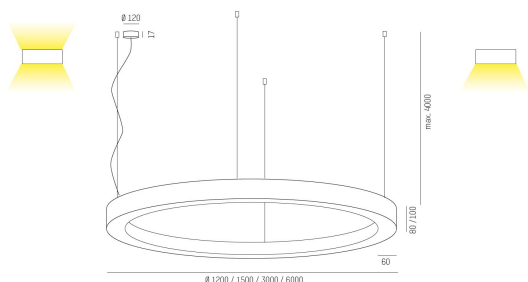

445-903001915D

RINQ PD 3000 830 VIT OPAL DALI

RINQ Pendel direkt 3000mm, 3000K, vit, opal, DALI.

IP20

SDCM 3

DALI

CRI>80

Material: Aluminium

Bländskydd: Opal

Färg: Vit

Systemeffekt: 137W

Färgtemperatur: 3000K

Ljusflöde: 10435lm

Färgtolerans: SDCM 3

Färgåtergivningindex: CRI>80

Livslängd: 50 000h (L80)

Ljusfördelning: Direkt

Styrning: DALI

Mått: Ø3000mm

Max pendellängd: 4000mm

MOLTO LUCE®

CARDI
A Sonepar Company

Printed from www.cardi.se