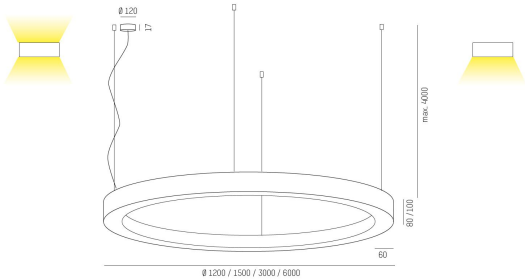

**Färg:** Vit

**Systemeffekt:** 137W

**Färgtemperatur:** 3000K

**Ljusflöde:** 12473lm

**Färgtolerans:** SDCM 3

**Färgåtergivningindex:** CRI>80

**Livslängd:** 50 000h (L80 )

**Ljusfördelning:** Direkt

**Styrning:** On/Off

**Mått:** Ø3000mm

**Max pendellängd:** 4000mm

MOLTO LUCE®