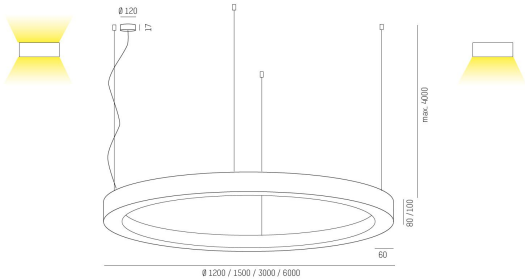

445-903001925D

RINQ PD 3000 830 VIT MP DALI

RINQ Pendel direkt 3000mm, 3000K, vit,
mikroprisma, DALI.

IP20

SDCM 3

DALI

CRI>80

Material: Aluminium

Bländskydd: Mikroprisma

Färg: Vit

Systemeffekt: 137W

Färgtemperatur: 3000K

Ljusflöde: 12473lm

Färgtolerans: SDCM 3

Färgåtergivningindex: CRI>80

Livslängd: 50 000h (L80)

Ljusfördelning: Direkt

Styrning: DALI

Mått: Ø3000mm

Max pendellängd: 4000mm

MOLTO LUCE®

CARDI
A Sonepar Company

Printed from www.cardi.se