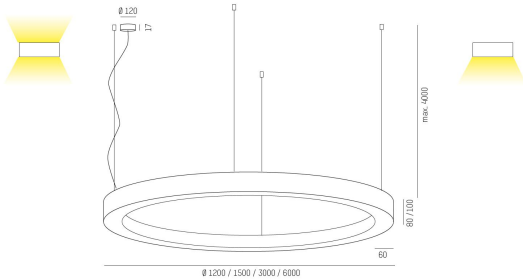

445-903001918D RINQ PD 3000 830 SILVER OPAL DALI

RINQ Pendel direkt 3000mm, 3000K, silver, opal, DALI.

IP20

SDCM 3

DALI

CRI>80

Material: Aluminium

Bländskydd: Opal

Färg: Silver

Systemeffekt: 137W

Färgtemperatur: 3000K

Ljusflöde: 10435lm

Färgtolerans: SDCM 3

Färgåtergivningindex: CRI>80

Livslängd: 50 000h (L80)

Ljusfördelning: Direkt

Styrning: DALI

Mått: Ø3000mm

Max pendellängd: 4000mm

MOLTO LUCE®