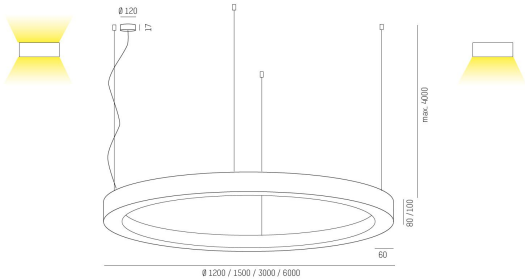

445-9030019130

RINQ PD 3000 830 CHAMPAGNE OPAL

RINQ Pendel direkt 3000mm, 3000K, champagne, opal.

IP20

SDCM 3

DALI

CRI>80

Material: Aluminium

Bländskydd: Opal

Färg: Champagne

Systemeffekt: 137W

Färgtemperatur: 3000K

Ljusflöde: 10435lm

Färgtolerans: SDCM 3

Färgåtergivningindex: CRI>80

Livslängd: 50 000h (L80)

Ljusfördelning: Direkt

Styrning: On/Off

Mått: Ø3000mm

Max pendellängd: 4000mm

MOLTO LUCE®

CARDI
A Sonepar Company

Printed from www.cardi.se