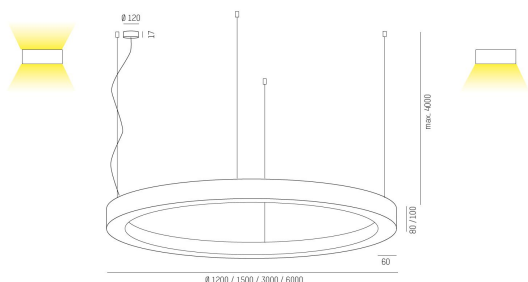

445-903001923D

RINQ PD 3000 830 CHAMPAGNE MP DALI

RINQ Pendel direkt 3000mm, 3000K, champagne, mikroprisma, DALI.

IP20

SDCM 3

DALI

CRI>80

Material: Aluminium

Bländskydd: Mikroprisma

Färg: Champagne

Systemeffekt: 137W

Färgtemperatur: 3000K

Ljusflöde: 12473lm

Färgtolerans: SDCM 3

Färgåtergivningindex: CRI>80

Livslängd: 50 000h (L80)

Ljusfördelning: Direkt

Styrning: DALI

Mått: Ø3000mm

Max pendellängd: 4000mm

MOLTO LUCE®

CARDI
A Sonepar Company

Printed from www.cardi.se