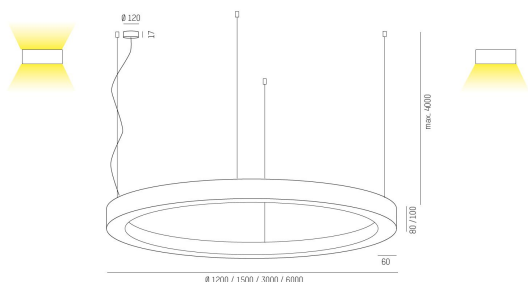

445-903001325D

RINQ PD 3000 827 VIT MP DALI

RINQ Pendel direkt 3000mm, 2700K, vit,
mikroprisma, DALI.

IP20

SDCM 3

DALI

CRI>80

Material: Aluminium

Bländskydd: Mikroprisma

Färg: Vit

Systemeffekt: 137W

Färgtemperatur: 2700K

Ljusflöde: 12473lm

Färgtolerans: SDCM 3

Färgåtergivningindex: CRI>80

Livslängd: 50 000h (L80)

Ljusfördelning: Direkt

Styrning: DALI

Mått: Ø3000mm

Max pendellängd: 4000mm

MOLTO LUCE®

CARDI
A Sonepar Company

Printed from www.cardi.se