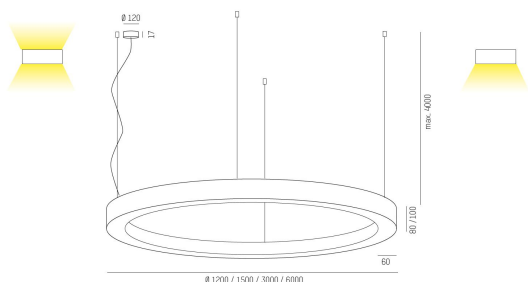

445-9030013160

RINQ PD 3000 827 SVART OPAL

RINQ Pendel direkt 3000mm, 2700K, svart, opal.

IP20

SDCM 3

DALI

CRI>80

Material: Aluminium

Bländskydd: Opal

Färg: Svart

Systemeffekt: 137W

Färgtemperatur: 2700K

Ljusflöde: 10435lm

Färgtolerans: SDCM 3

Färgåtergivningindex: CRI>80

Livslängd: 50 000h (L80)

Ljufördelning: Direkt

Styrning: On/Off

Mått: Ø3000mm

Max pendellängd: 4000mm

MOLTO LUCE®

CARDI
A Sonepar Company

Printed from www.cardi.se