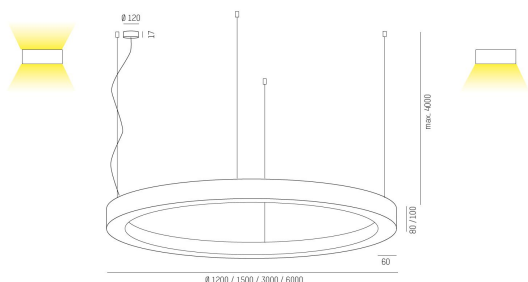

445-903001326D

RINQ PD 3000 827 SVART MP DALI

RINQ Pendel direkt 3000mm, 2700K, svart, mikroprisma, DALI.

IP20

SDCM 3

DALI

CRI>80

Material: Aluminium

Bländskydd: Mikroprisma

Färg: Svart

Systemeffekt: 137W

Färgtemperatur: 2700K

Ljusflöde: 12473lm

Färgtolerans: SDCM 3

Färgåtergivningindex: CRI>80

Livslängd: 50 000h (L80)

Ljusfördelning: Direkt

Styrning: DALI

Mått: Ø3000mm

Max pendellängd: 4000mm

MOLTO LUCE®

CARDI
A Sonepar Company

Printed from www.cardi.se