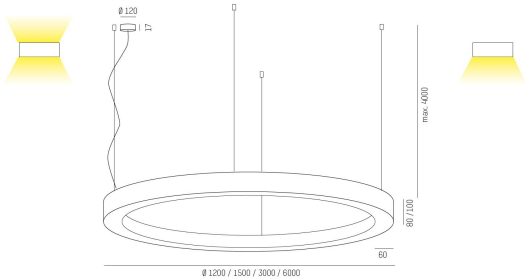

445-9030013230
RINQ PD 3000 827
CHAMPAGNE MP

RINQ Pendel direkt 3000mm, 2700K, champagne, mikroprisma.

IP20

SDCM 3

DALI

CRI>80

Material: Aluminium

Bländskydd: Mikroprisma

Färg: Champagne

Systemeffekt: 137W

Färgtemperatur: 2700K

Ljusflöde: 12473lm

Färgtolerans: SDCM 3

Färgåtergivningindex: CRI>80

Livslängd: 50 000h (L80)

Ljusfördelning: Direkt

Styrning: On/Off

Mått: Ø3000mm

Max pendellängd: 4000mm

MOLTO LUCE®

CARDI
A Sonepar Company

Printed from www.cardi.se