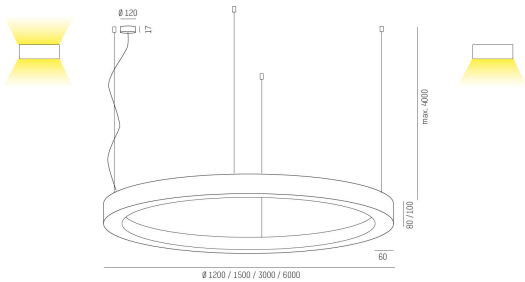

445-9015014250

RINQ PD 1500 840 VIT MP

RINQ Pendel direkt 1500mm, 4000K, vit, mikroprisma.

IP20

SDCM 3

DALI

CRI>80

Material: Aluminium

Bländskydd: Mikroprisma

Färg: Vit

Systemeffekt: 66W

Färgtemperatur: 4000K

Ljusflöde: 7090lm

Färgtolerans: SDCM 3

Färgåtergivningindex: CRI>80

Livslängd: 50 000h (L80)

Ljusfördelning: Direkt

Styrning: On/Off

Mått: Ø1500mm

Max pendellängd: 4000mm

MOLTO LUCE®

CARDI
A Sonepar Company

Printed from www.cardi.se