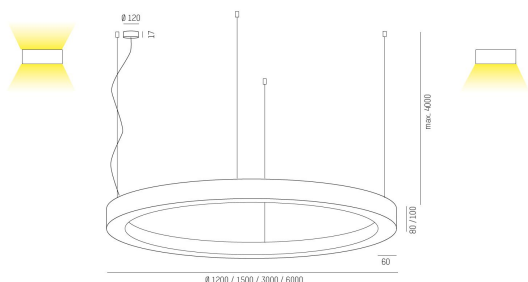

445-901501418D

RINQ PD 1500 840 SILVER OPAL DALI

RINQ Pendel direkt 1500mm, 4000K, silver, opal,
DALI.

IP20

SDCM 3

DALI

CRI>80

Material: Aluminium

Bländskydd: Opal

Färg: Silver

Systemeffekt: 66W

Färgtemperatur: 4000K

Ljusflöde: 5890lm

Färgtolerans: SDCM 3

Färgåtergivningindex: CRI>80

Livslängd: 50 000h (L80)

Ljusfördelning: Direkt

Styrning: DALI

Mått: Ø1500mm

Max pendellängd: 4000mm

MOLTO LUCE®

CARDI
A Sonepar Company

Printed from www.cardi.se