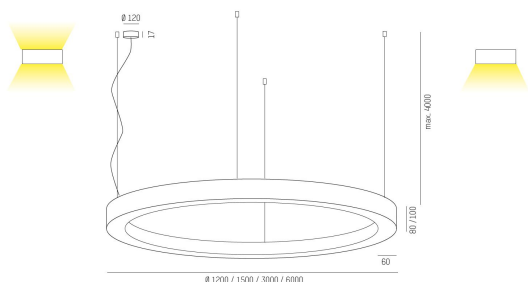

445-901501413D

RINQ PD 1500 840

CHAMPAGNE OPAL DALI

RINQ Pendel direkt 1500mm, 4000K, champagne, opal, DALI.

IP20

SDCM 3

DALI

CRI>80

Material: Aluminium

Bländskydd: Opal

Färg: Champagne

Systemeffekt: 66W

Färgtemperatur: 4000K

Ljusflöde: 5890lm

Färgtolerans: SDCM 3

Färgåtergivningindex: CRI>80

Livslängd: 50 000h (L80)

Ljusfördelning: Direkt

Styrning: DALI

Mått: Ø1500mm

Max pendellängd: 4000mm

MOLTO LUCE®

CARDI
A Sonepar Company

Printed from www.cardi.se