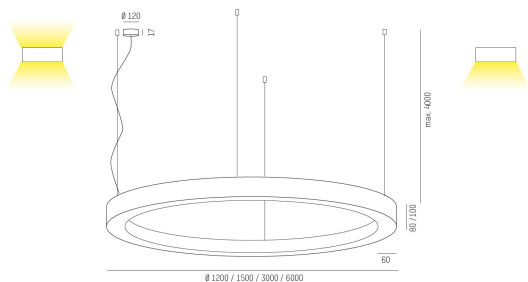

## RINQ PD 1500 830 SILVER OPAL

RINQ Pendel direkt 1500mm, 3000K, silver, opal.

IP20

SDCM 3

DALI

CRI>80

**Material:** Aluminium

**Bländskydd:** Opal

**Färg:** Silver

**Systemeffekt:** 66W

**Färgtemperatur:** 3000K

**Ljusflöde:** 5507lm

**Färgtolerans:** SDCM 3

**Färgåtergivningindex:** CRI>80

**Livslängd:** 50 000h (L80 )

**Ljuskördning:** Direkt

**Styrning:** On/Off

**Mått:** Ø1500mm

**Max pendellängd:** 4000mm

MOLTO LUCE®

**CARDI**  
A Sonepar Company

Printed from [www.cardi.se](http://www.cardi.se)