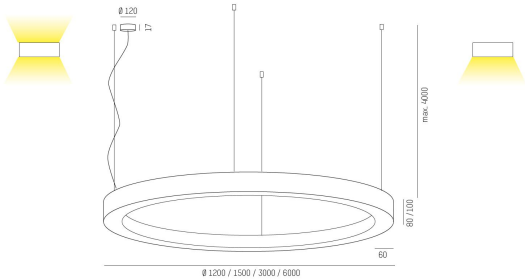

## RINQ PD 1500 830 SILVER MP DALI

RINQ Pendel direkt 1500mm, 3000K, silver,  
mikroprisma, DALI.

IP20

SDCM 3

DALI

CRI>80

**Material:** Aluminium

**Bländskydd:** Mikroprisma

**Färg:** Silver

**Systemeffekt:** 66W

**Färgtemperatur:** 3000K

**Ljusflöde:** 6629lm

**Färgtolerans:** SDCM 3

**Färgåtergivningindex:** CRI>80

**Livslängd:** 50 000h (L80 )

**Ljusfördelning:** Direkt

**Styrning:** DALI

**Mått:** Ø1500mm

**Max pendellängd:** 4000mm

MOLTO LUCE®

**CARDI**  
A Sonepar Company

Printed from [www.cardi.se](http://www.cardi.se)