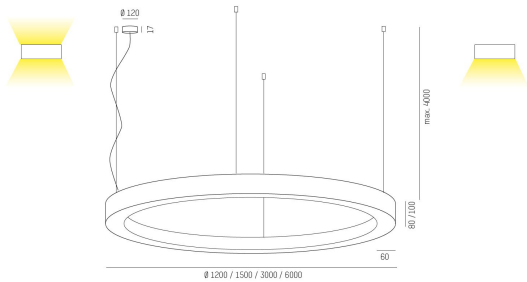

445-9015013150

RINQ PD 1500 827 VIT OPAL

RINQ Pendel direkt 1500mm, 2700K, vit, opal.

IP20

SDCM 3

DALI

CRI>80

Material: Aluminium

Bländskydd: Opal

Färg: Vit

Systemeffekt: 66W

Färgtemperatur: 2700K

Ljusflöde: 5507lm

Färgtolerans: SDCM 3

Färgåtergivningindex: CRI>80

Livslängd: 50 000h (L80)

Ljusfördelning: Direkt

Styrning: On/Off

Mått: Ø1500mm

Max pendellängd: 4000mm

MOLTO LUCE®

CARDI
A Sonepar Company

Printed from www.cardi.se