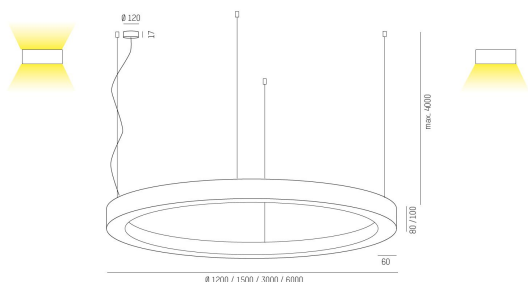

445-901501328D

RINQ PD 1500 827 SILVER MP DALI

RINQ Pendel direkt 1500mm, 2700K, silver, mikroprisma, DALI.

IP20

SDCM 3

DALI

CRI>80

Material: Aluminium

Bländskydd: Mikroprisma

Färg: Silver

Systemeffekt: 66W

Färgtemperatur: 2700K

Ljusflöde: 6629lm

Färgtolerans: SDCM 3

Färgåtergivningindex: CRI>80

Livslängd: 50 000h (L80)

Ljusfördelning: Direkt

Styrning: DALI

Mått: Ø1500mm

Max pendellängd: 4000mm

MOLTO LUCE®

CARDI
A Sonepar Company

Printed from www.cardi.se