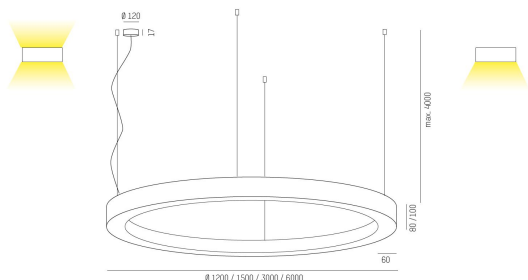

## RINQ PD 1200 840 VIT OPAL

RINQ Pendel direkt 1200mm, 4000K, vit, opal.

IP20

SDCM 3

DALI

CRI>80

**Material:** Aluminium

**Bländskydd:** Opal

**Färg:** Vit

**Systemeffekt:** 50W

**Färgtemperatur:** 4000K

**Ljusflöde:** 4420lm

**Färgtolerans:** SDCM 3

**Färgåtergivningindex:** CRI>80

**Livslängd:** 50 000h (L80 )

**Ljusfördelning:** Direkt

**Styrning:** DALI

**Mått:** Ø1200mm

**Max pendellängd:** 4000mm

MOLTO LUCE®

**CARDI**  
A Sonepar Company

Printed from [www.cardi.se](http://www.cardi.se)