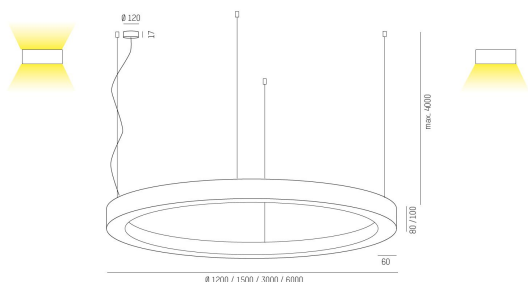

## RINQ PD 1200 840 VIT OPAL DALI

RINQ Pendel direkt 1200mm, 4000K, vit, opal, DALI.

IP20

SDCM 3

DALI

CRI>80

**Material:** Aluminium

**Bländskydd:** Opal

**Färg:** Vit

**Systemeffekt:** 50W

**Färgtemperatur:** 4000K

**Ljusflöde:** 4420lm

**Färgtolerans:** SDCM 3

**Färgåtergivningindex:** CRI>80

**Livslängd:** 50 000h (L80 )

**Ljusfördelning:** Direkt

**Styrning:** On/Off

**Mått:** Ø1200mm

**Max pendellängd:** 4000mm

MOLTO LUCE®

**CARDI**  
A Sonepar Company

Printed from [www.cardi.se](http://www.cardi.se)