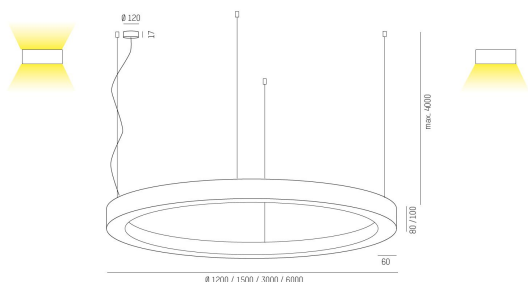

445-901201413D

RINQ PD 1200 840

CHAMPAGNE OPAL DALI

RINQ Pendel direkt 1200mm, 4000K, champagne, opal, DALI.

IP20

SDCM 3

DALI

CRI>80

**Material:** Aluminium

**Bländskydd:** Opal

**Färg:** Champagne

**Systemeffekt:** 50W

**Färgtemperatur:** 4000K

**Ljusflöde:** 4420lm

**Färgtolerans:** SDCM 3

**Färgåtergivningindex:** CRI>80

**Livslängd:** 50 000h (L80 )

**Ljusfördelning:** Direkt

**Styrning:** On/Off

**Mått:** Ø1200mm

**Max pendellängd:** 4000mm

MOLTO LUCE®

CARDI  
A Sonepar Company

Printed from [www.cardi.se](http://www.cardi.se)