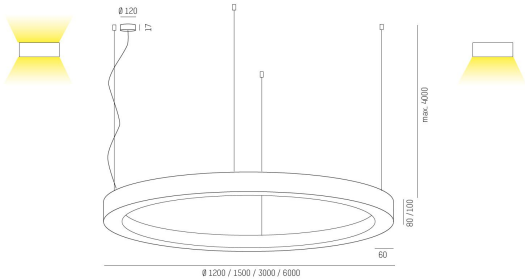

445-901201916D

RINQ PD 1200 830 SVART OPAL DALI

RINQ Pendel direkt 1200mm, 3000K, svart, opal, DALI.

IP20

SDCM 3

DALI

CRI>80

Material: Aluminium

Bländskydd: Opal

Färg: Svart

Systemeffekt: 50W

Färgtemperatur: 3000K

Ljusflöde: 4133lm

Färgtolerans: SDCM 3

Färgåtergivningindex: CRI>80

Livslängd: 50 000h (L80)

Ljusfördelning: Direkt

Styrning: DALI

Mått: Ø1200mm

Max pendellängd: 4000mm

MOLTO LUCE®

CARDI
A Sonepar Company

Printed from www.cardi.se