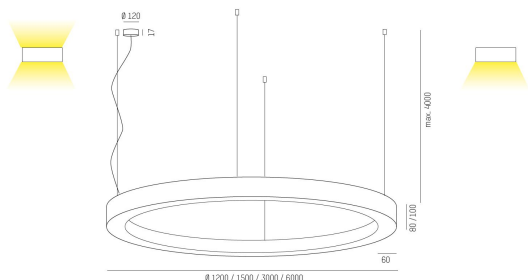

445-9012019180

RINQ PD 1200 830 SILVER OPAL

RINQ Pendel direkt 1200mm, 3000K, silver, opal.

IP20

SDCM 3

DALI

CRI>80

Material: Aluminium

Bländskydd: Opal

Färg: Silver

Systemeffekt: 50W

Färgtemperatur: 3000K

Ljusflöde: 4133lm

Färgtolerans: SDCM 3

Färgåtergivningindex: CRI>80

Livslängd: 50 000h (L80)

Ljusfördelning: Direkt

Styrning: On/Off

Mått: Ø1200mm

Max pendellängd: 4000mm

MOLTO LUCE®

CARDI
A Sonepar Company

Printed from www.cardi.se