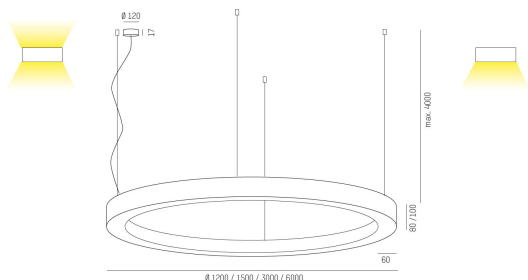

445-9012019230
RINQ PD 1200 830
CHAMPAGNE MP

RINQ Pendel direkt 1200mm, 3000K, champagne, mikroprisma.

IP20

SDCM 3

DALI

CRI>80

Material: Aluminium

Bländskydd: Mikroprisma

Färg: Champagne

Systemeffekt: 50W

Färgtemperatur: 3000K

Ljusflöde: 4974lm

Färgtolerans: SDCM 3

Färgåtergivningindex: CRI>80

Livslängd: 50 000h (L80)

Ljusfördelning: Direkt

Styrning: On/Off

Mått: Ø1200mm

Max pendellängd: 4000mm

MOLTO LUCE®

CARDI
A Sonepar Company

Printed from www.cardi.se