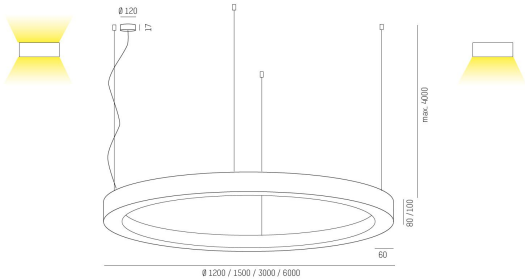

## RINQ PD 1200 827 VIT MP

RINQ Pendel direkt 1200mm, 2700K, vit, mikroprisma.

IP20

SDCM 3

DALI

CRI>80

**Material:** Aluminium

**Bländskydd:** Mikroprisma

**Färg:** Vit

**Systemeffekt:** 50W

**Färgtemperatur:** 2700K

**Ljusflöde:** 4974lm

**Färgtolerans:** SDCM 3

**Färgåtergivningindex:** CRI>80

**Livslängd:** 50 000h (L80 )

**Ljusfördelning:** Direkt

**Styrning:** On/Off

**Mått:** Ø1200mm

**Max pendellängd:** 4000mm

MOLTO LUCE®

**CARDI**  
A Sonepar Company

Printed from [www.cardi.se](http://www.cardi.se)