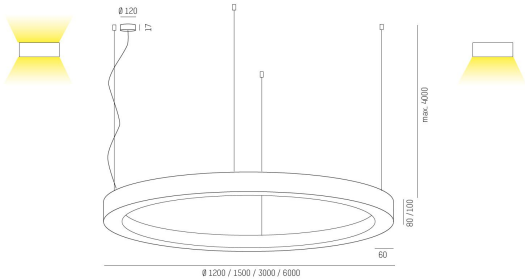

## RINQ PD 1200 827 SVART MP

RINQ Pendel direkt 1200mm, 2700K, svart, mikroprisma.

IP20

SDCM 3

DALI

CRI>80

**Material:** Aluminium

**Bländskydd:** Mikroprisma

**Färg:** Svart

**Systemeffekt:** 50W

**Färgtemperatur:** 2700K

**Ljusflöde:** 4974lm

**Färgtolerans:** SDCM 3

**Färgåtergivningindex:** CRI>80

**Livslängd:** 50 000h (L80 )

**Ljusfördelning:** Direkt

**Styrning:** On/Off

**Mått:** Ø1200mm

**Max pendellängd:** 4000mm

MOLTO LUCE®