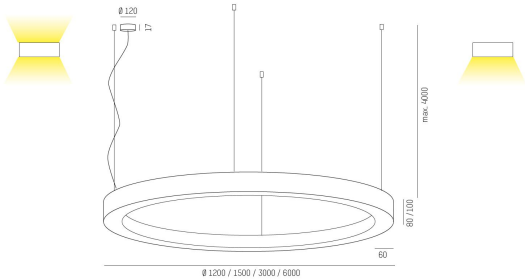

445-9012013230

RINQ PD 1200 827 CHAMPAGNE MP

RINQ Pendel direkt 1200mm, 2700K, champagne, mikroprisma.

IP20

SDCM 3

DALI

CRI>80

Material: Aluminium

Bländskydd: Mikroprisma

Färg: Champagne

Systemeffekt: 50W

Färgtemperatur: 2700K

Ljusflöde: 4974lm

Färgtolerans: SDCM 3

Färgåtergivningindex: CRI>80

Livslängd: 50 000h (L80)

Ljusfördelning: Direkt

Styrning: On/Off

Mått: Ø1200mm

Max pendellängd: 4000mm

MOLTO LUCE®

CARDI
A Sonepar Company

Printed from www.cardi.se