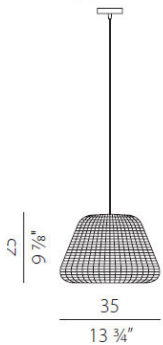

RALPH Pendel

Utomhusarmatur som kan pendlas från tak eller vid vägg, samt placeras direkt på bord/golv eller fästas i marken för att lysa upp i trädgården eller längs en liten gångväg. Ralph finns i tre olika storlekar och är optimal på uteplatsen och i trädgården med sin rottingdesign. Skärmen kan levereras i vit-grå eller metallic brun. Ralph pendel levereras med en orange kabel och denna kan med tillbehör fästas och pendlas längs en vägg för att skapa ett snyggt släpljus. RALPH finns även som [golv-](#) och [bordsarmatur](#).

Esempio:
Versione con rosone
Example:
Canopy version

Esempio:
Versione con O-Ring
Example:
O-Ring version

IP65

Material: Syntetisk rotting / aluminium / polykarbonat

Färg: Vit-grå / Metallic brun

Systemeffekt: 23W

Socket: E27

Ljusflöde: -

Styrning: On/Off

Mått: Ø350mm / Ø500mm / Ø900mm

 PANZERI®

CARDI
A Sonepar Company

Printed from www.cardi.se