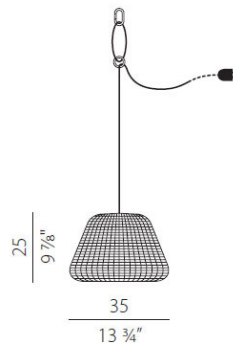

RALPH Pendel

Utomhusarmatur som kan pendlas från tak eller vid vägg, samt placeras direkt på bord/golv eller fästas i marken för att lysa upp i trädgården eller längs en liten gångväg. Ralph finns i tre olika storlekar och är optimal på uteplatsen och i trädgården med sin rottingdesign. Skärmen kan levereras i vit-grå eller metallic brun. Ralph pendel levereras med en orange kabel och denna kan med tillbehör fästas och pendlas längs en vägg för att skapa ett snyggt släpljus. RALPH finns även som [golv-](#) och [bordsarmatur](#).

Esempio:
Versione con rosone
Example:
Canopy version

Esempio:
Versione con O-Ring
Example:
O-Ring version

IP65

Material: Syntetisk rotting / aluminium / polykarbonat

Färg: Vit-grå / Metallic brun

Systemeffekt: 23W

Socket: E27

Ljusflöde: -

Styrning: On/Off

Mått: Ø350mm / Ø500mm / Ø900mm

 PANZERI®

CARDI
A Sonepar Company

Printed from www.cardi.se