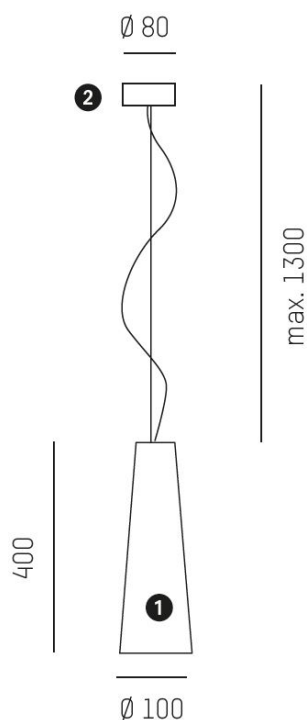

NINA / NINI

Pendlad glasarmatur som finns tillgänglig i 2 storlekar i opalvit eller mönster. Nina och Nini bestyckas med max 60W E14 och finns i singel- dubbel- eller trippelutförande. Går även att få för Volareskena. Ljuskälla beställs separat.

IP20

Material: Aluminium / Glas

Färg: Opalvit / Mönster

Systemeffekt: Max 46W /57W

Socket: E14 /E27

Ljusflöde: -

Styrning: -

Mått: Ø90x250mm / Ø100x400mm / Ø138x550mm